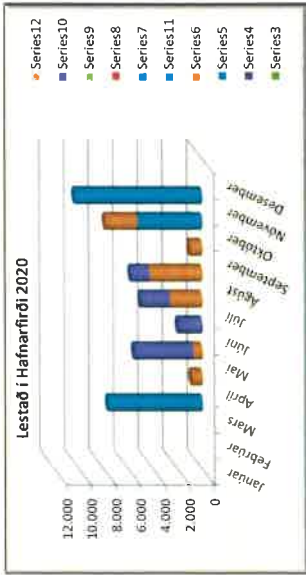

2020	Hafnarfjörður				Straumsvík			Alls		
	Farþega skip	Vörufli. Skip	Erlendir togarar	Íslenskir Fiskib. skip	Íslenskir Togarar	Íslenskir Fiskib. skip	Önnur skip	Farmskip	Önnur	Alls uppsafn
Janúar	4	5	3	1	3	1	13	3	3	16
Febrúar	8	9	7	2	7	10	26	7	10	33
Mars	5	5	17	4	6	36	75	5	15	41
Apríl	6	4	14	1	26	101	133	6	21	32
Mai	6	8	15	3	32	133	159	5	26	37
Júní	6	17	5	2	4	34	167	5	31	39
Júlí	12	21	1	1	3	38	205	6	37	44
Ágúst	1	8	7	6	1	26	231	5	42	31
Septembar	5	8	4	1	2	20	251	6	48	26
Október	4	3	5	1	13	264	318	6	54	19
Nóvember	1	3	8	4	2	18	282	5	5	23
Desember	5	3	5	3	2	18	300	5	5	23
Samtals	1	69	93	90	19	28	300	64	0	364

Straumsvík 2020		Önnur		Samtals 2020	
Janúar	Febrúar	Mars	Apríl	Mai	Júní
3	7	5	6	5	6
16	33	41	32	37	39
44	31	26	19	23	23
6	6	6	6	6	6
5	5	5	5	5	5
6	6	6	6	6	6
16	33	41	32	37	39
44	31	26	19	23	23
31	26	29	29	23	23

Skipakomur til Hafnarfjarðar 2019

Skipakomur til Hafnarfjarðar 2020

Straumsvík 2019 - farmskip

Straumsvík 2020 - farmskip

Samtals skipakomur 2019

Samtals skipakomur 2020

2020

Vörumagn lestað í Hafnarfjarðarhöfn

2020	Oliuvörur/ Jarðefni	Salt	Framkvörður	Brotamálmar	Sjávaraf.	Umskipað	Samtals	Uppsafnað
Janúar	2.748	5.652	7.742				0	0
Febrúar	4.928	12.004	6.525				0	0
Mars	2.632	8.477	1.000				0	0
Apríl	5.406	6.200	654	6.048		693	6.048	6.048
Mai	2.195	11.169				4.520	4.320	11.061
Júní	5.533	6.200				3.996	3.996	15.058
Júlí	5.331	16.030				2.069	13.411	28.469
Agúst	5.230	18.410	1.079			1.023	1.023	29.492
September	2.645	5.919	1.886				0	29.492
Oktober	6.736	7.447	1.142				0	37.342
Samtals	43.383	95.974	4.336	0	0	12.102	0	37.342