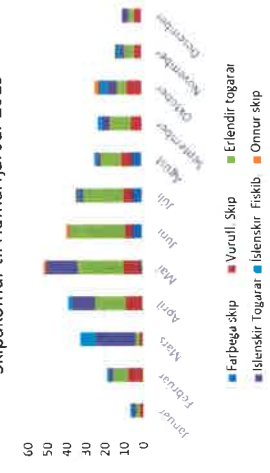

Straumsvík 2019		Önnur		Samtals 2019	
Janúar	Febrúar	Mars	Apríl	Mai	Júní
6	5	6	9	4	7
13	24	39	48	56	47
40	29	29	29	29	29
4	4	4	4	4	4
6	6	6	6	6	6
5	5	5	5	5	5
6	6	6	6	6	6
16	33	41	32	37	39
44	31	26	19	23	23
31	26	29	29	23	23

2020	Hafnarfjörður				Straumsvík			Alls		
	Farþega skip	Vörufli. Skip	Erlendir togarar	Íslenskir Fiskib. skip	Íslenskir Togarar	Íslenskir Fiskib. skip	Önnur skip	Farmskip	Önnur	Alls uppsafn
Janúar	4	5	3	1	3	1	13	3	3	16
Febrúar	8	9	7	2	7	10	26	7	10	33
Mars	5	5	17	4	6	36	75	5	15	41
Apríl	6	4	14	1	26	101	133	6	21	32
Mai	6	8	15	3	32	133	159	5	26	37
Júní	6	17	5	2	4	34	167	5	31	39
Júlí	12	21	1	1	3	38	205	6	37	44
Ágúst	1	8	7	6	1	26	231	5	42	31
Septembar	5	8	4	1	2	20	251	6	48	26
Október	4	3	5	1	13	264	318	6	54	19
Nóvember	1	3	8	4	2	18	282	5	5	23
Desember	5	3	5	3	2	18	300	5	5	23
Samtals	1	69	93	90	19	28	300	64	0	364

Straumsvík 2020		Önnur		Samtals 2020	
Janúar	Febrúar	Mars	Apríl	Mai	Júní
3	7	5	6	5	6
16	33	41	32	37	39
44	31	26	19	23	23
6	6	6	6	6	6
5	5	5	5	5	5
6	6	6	6	6	6
16	33	41	32	37	39
44	31	26	19	23	23
31	26	29	29	23	23

Skipakomur til Hafnarfjarðar 2019