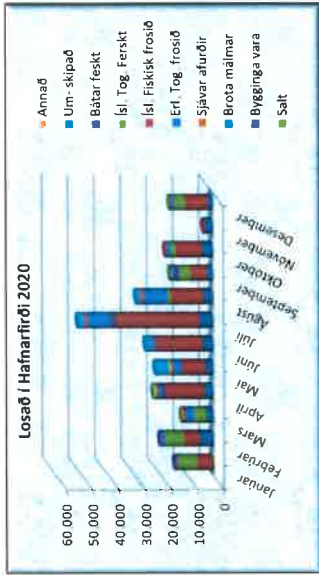

Vörumagn losað í Hafnarfjarðarhöfn

2020	Oliuvörur/ Jarðefni	Salt	Bygginga vara	Brota málmar	Sjávar afurðir	Erl. Tog. frosið	Ísl. Fískisk frosið	Ísl. Tog. Ferskt	Bátar fesk	Um-skipað	Annað	Samtals	Upp-safnað
Janúar	2.748	5.652	7.742				429	243		41		16.612	16.612
Febrúar	4.928	12.004	6.525			2.679	369	243				26.748	43.360
Mars	2.632	8.477	1.000			1.629	756	1.617	135			16.246	59.606
Apríl	5.406	6.200	654	654		311	1.199	984				14.753	74.359
Mai	2.195	11.169				1.330	466	1.585	0	60	693	17.498	91.857
Júní	5.533	6.200				1.565	442	0	52	4.320	0	18.112	109.969
Júlí	5.331	16.030				2.463	378	6	23	3.996	0	28.881	138.850
Agúst	5.230	18.410	1.079	654		1.056	937	0	8	2.069	0	28.789	167.639
September	2.645	5.919	1.886			1.759	0	38	42	1.023		14.251	181.889
Oktober	6.736	7.447	1.142			828	309	157	0			17.435	199.324
November						993	785	61	30			5.656	204.980
Desember						358	210	118				14.869	219.850
Samtals	43.383	95.974	37.604	4.336	0	14.971	6.280	4.808	391	12.102	0	219.850	219.850